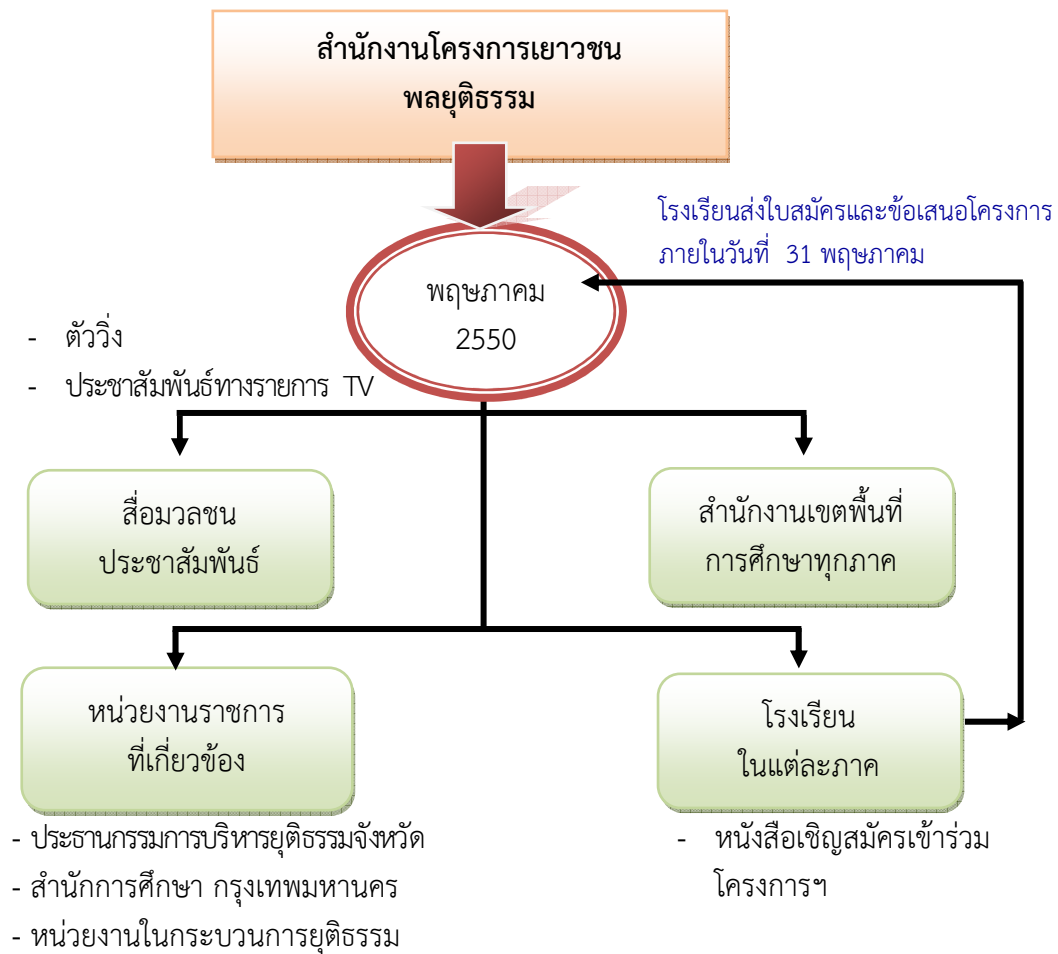

แผนภูมิที่ 2.1 กลุ่มเป้าหมายในการดำเนินกิจกรรมในระยะที่ 4

**แผนภูมิที่ 2.2 แผนการดำเนินงานในเดือนพฤษภาคม 2550
(การเปิดรับสมัครโรงเรียนเข้าร่วมโครงการฯ)**

โรงเรียนที่สมัครเข้าร่วมโครงการทั้งหมด 137 โรงเรียนจากทั่วประเทศ ดังมีรายชื่อต่อไปนี้

1. โรงเรียนแม่แตง	เชียงใหม่
2. โรงเรียนชุมชนบ้านดอยเต่า	เชียงใหม่
3. โรงเรียนดอยเต่าวิทยาคม	เชียงใหม่
4. โรงเรียนนวมินทราชูทิศ พายัพ	เชียงใหม่
5. โรงเรียนรัตนานเอื้อวิทยา	เชียงใหม่
6. โรงเรียนศึกษาสงเคราะห์เชียงใหม่	เชียงใหม่
7. โรงเรียนศูนย์รวมบ้านกอสะเลียม	เชียงใหม่
8. โรงเรียนสันป่าตองวิทยาคม	เชียงใหม่