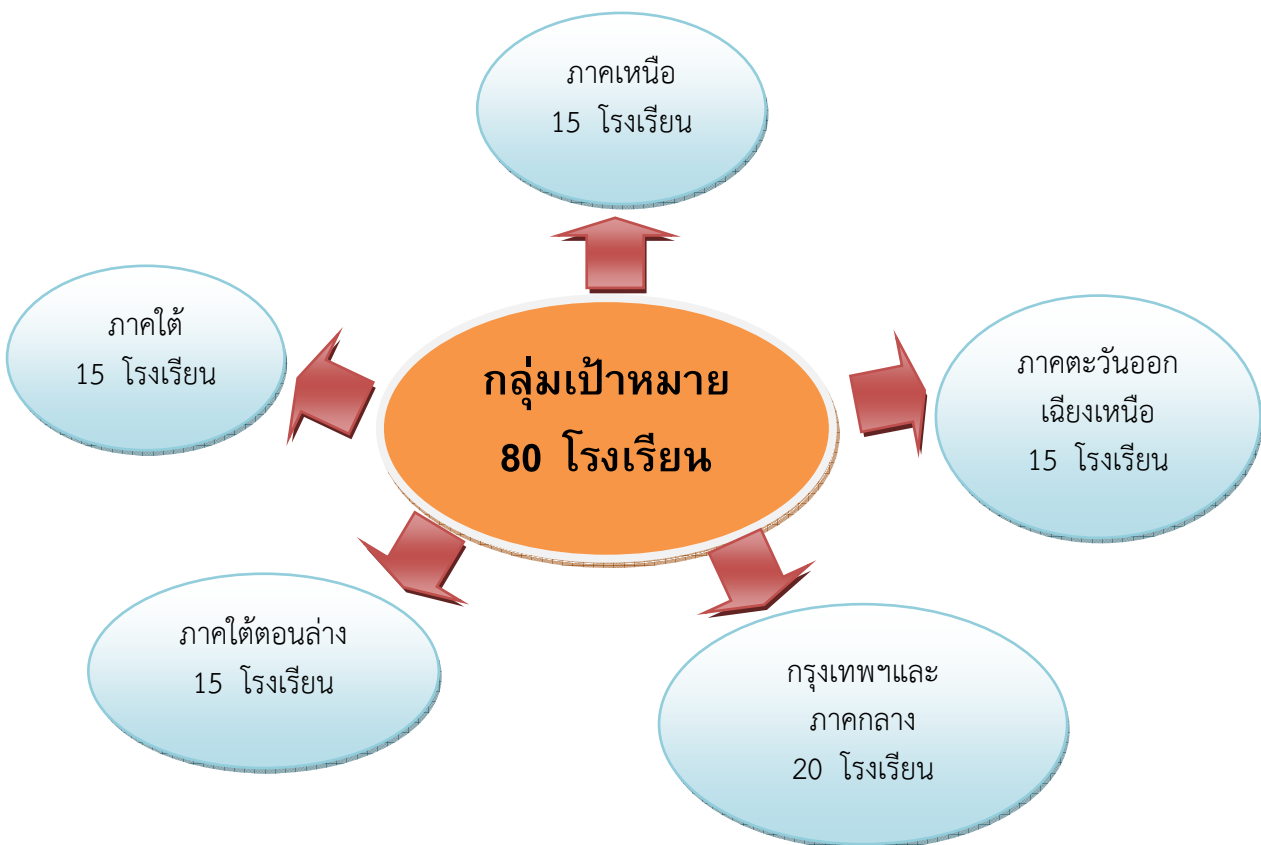

- เขียนข่าวประชาสัมพันธ์ทางหนังสือพิมพ์เดลินิวส์ และไทยรัฐ
- ติดต่อประสานงานไปยังสำนักงานการศึกษาขั้นพื้นฐาน และสำนักงานเขตพื้นที่การศึกษาในแต่ละจังหวัด เพื่อขอความร่วมมือในการประชาสัมพันธ์ให้โรงเรียนเข้าร่วมโครงการฯ
- ติดต่อประสานงานไปยังสำนักงานบริหารงานยุติธรรมจังหวัด เพื่อขอความร่วมมือในการประชาสัมพันธ์ให้โรงเรียนเข้าร่วมโครงการฯ
- ติดต่อประสานงานไปยังโรงเรียน โดยการส่งจดหมายเพื่อเรียนเชิญสมัครเข้าร่วมโครงการฯ

แผนภูมิที่ 2.1 กลุ่มเป้าหมายในการดำเนินกิจกรรมในระยะที่ 4