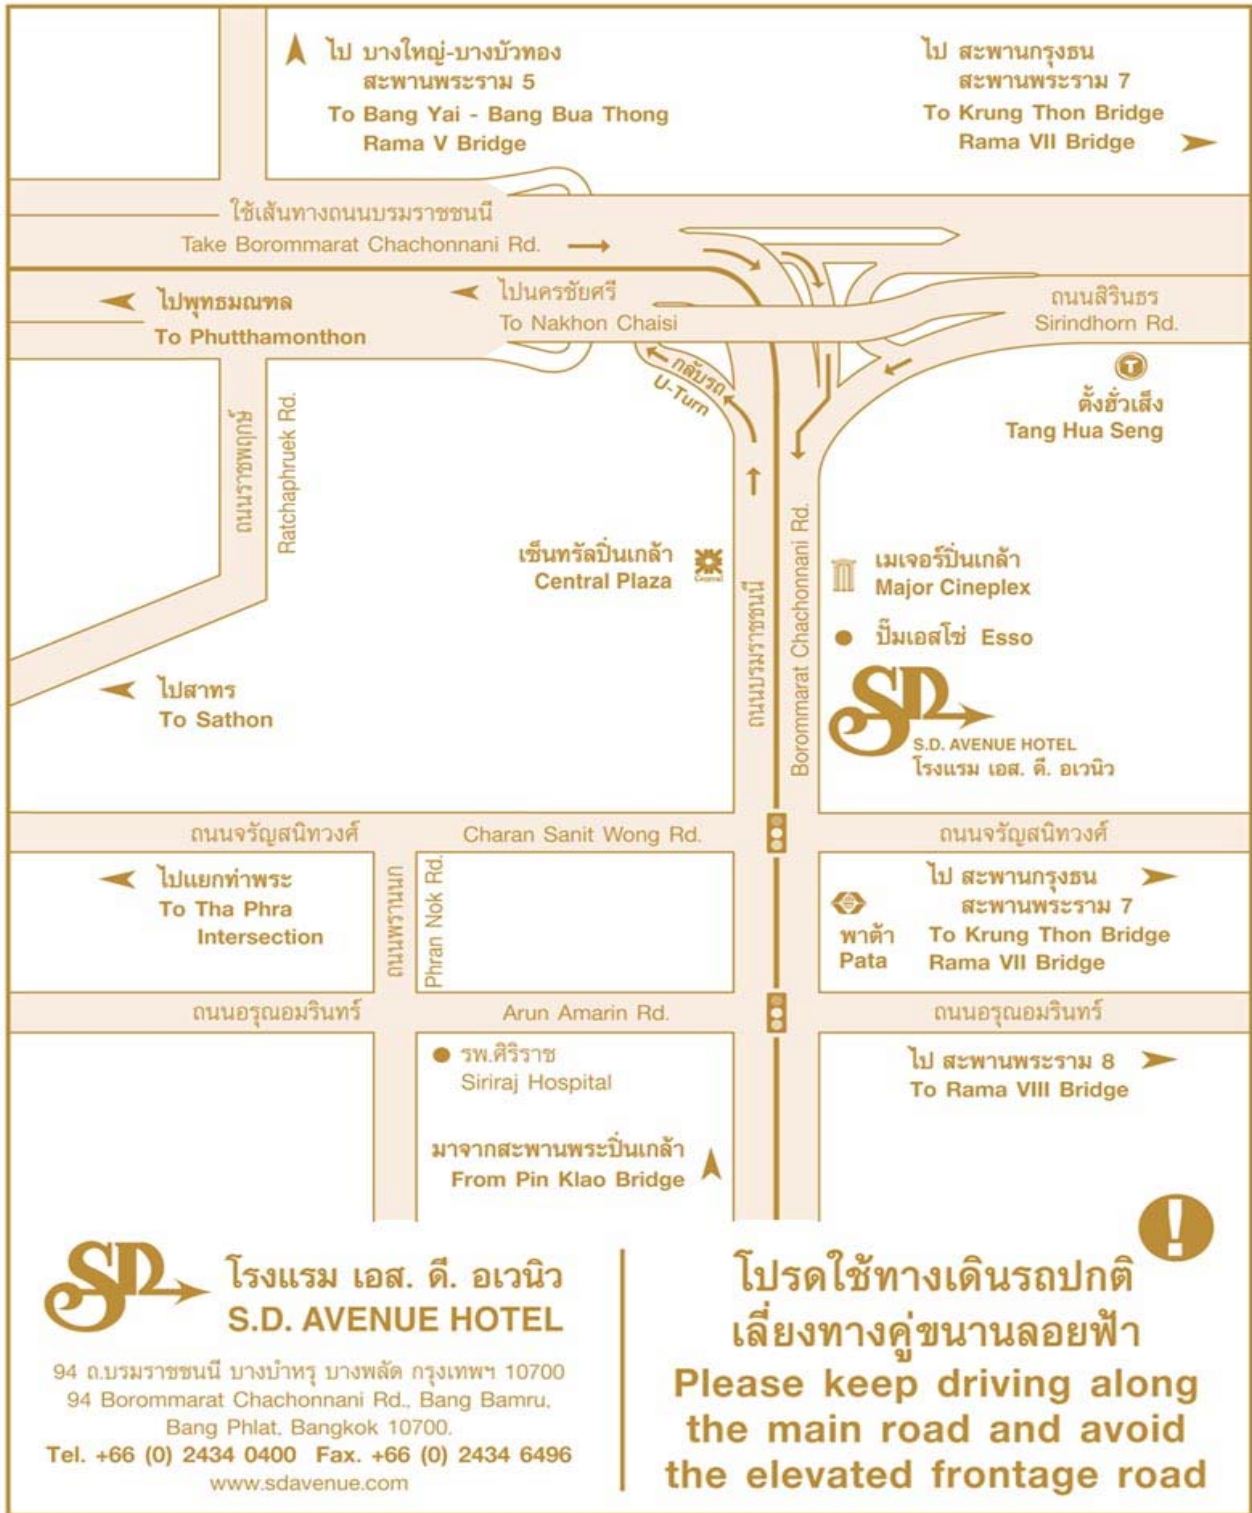

แผนที่โรงแรมเอส.ดี.อเวนิว
 เขตบางพลัด กรุงเทพมหานคร
 โทร ๐๒ - ๒๓๔ ๐๔๐๐

S.D. Avenue Hotel
โรงแรม เอส. ดี. อเวนิว
S.D. AVENUE HOTEL
 94 ถ.บรมราชชนนี บางบำหรุ บางพลัด กรุงเทพฯ 10700
 94 Borommarat Chachonnani Rd., Bang Bamru,
 Bang Phlat, Bangkok 10700.
 Tel. +66 (0) 2434 0400 Fax. +66 (0) 2434 6496
 www.sdavenue.com

โปรดใช้ทางเดินรถปกติ
เลี่ยงทางคู่ขนานลอยฟ้า
Please keep driving along
the main road and avoid
the elevated frontage road